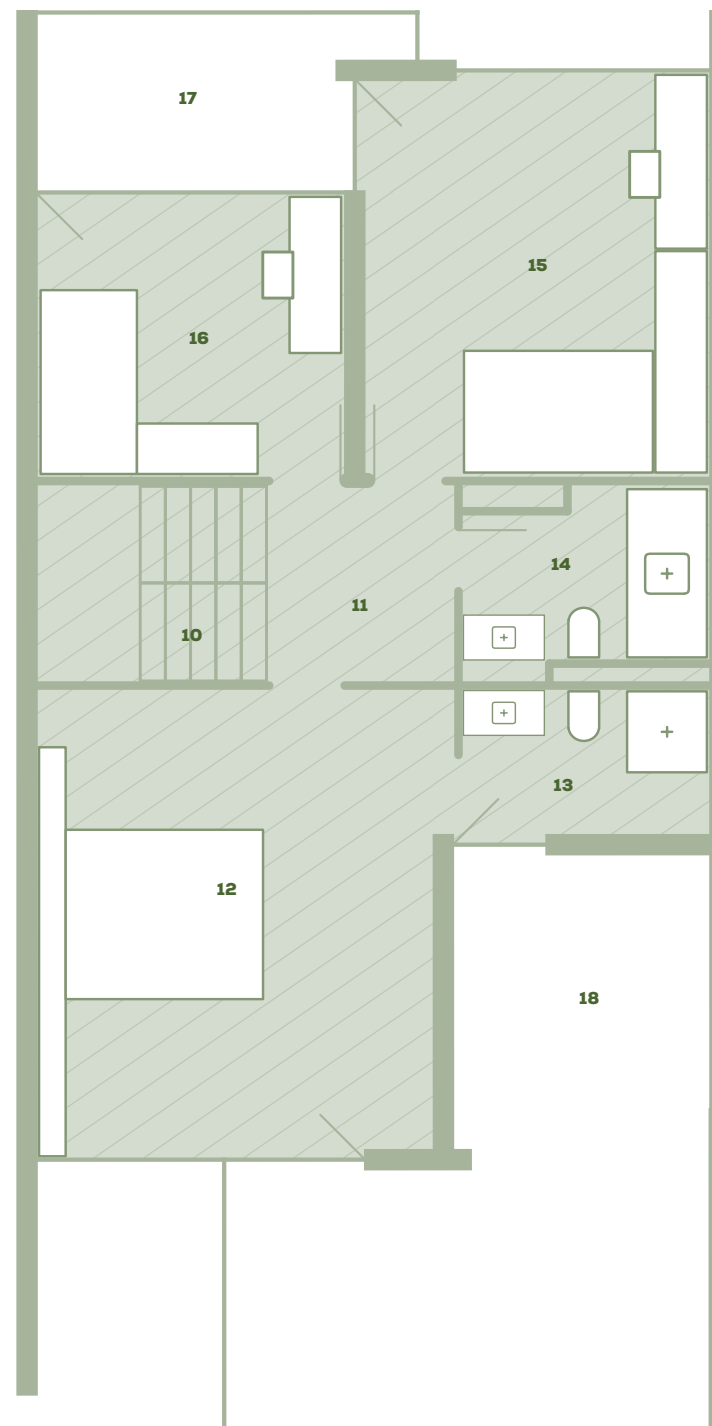

Radovka 1 NP

Číslo	Názov miestnosti	Plocha (m ²)
01	Vstupná hala	3,52
02	Garáž	17,58
03	Technická miestnosť	5,79
04	Toaleta	1,77
05	Obyvacia izba	18,38
06	Chodba	1,47
07	Sklad	2,31
05	Kuchyňa s jedálňou	25,93
	Spolu	76,74
09	Terasa	13,20
	Plocha spolu	145,86

Radovka 2 NP

Číslo	Názov miestnosti	Plocha (m ²)
10	Schodisko	5,04
11	Chodba	5,06
12	Spáľňa	22,41
13	Kúpeľňa	4,22
14	Kúpeľňa	4,90
15	Izba	16,41
16	Izba	11,09
	Spolu	69,12
17	Balkón	6,51
18	Terasa	24,85
	Plocha spolu	145,86