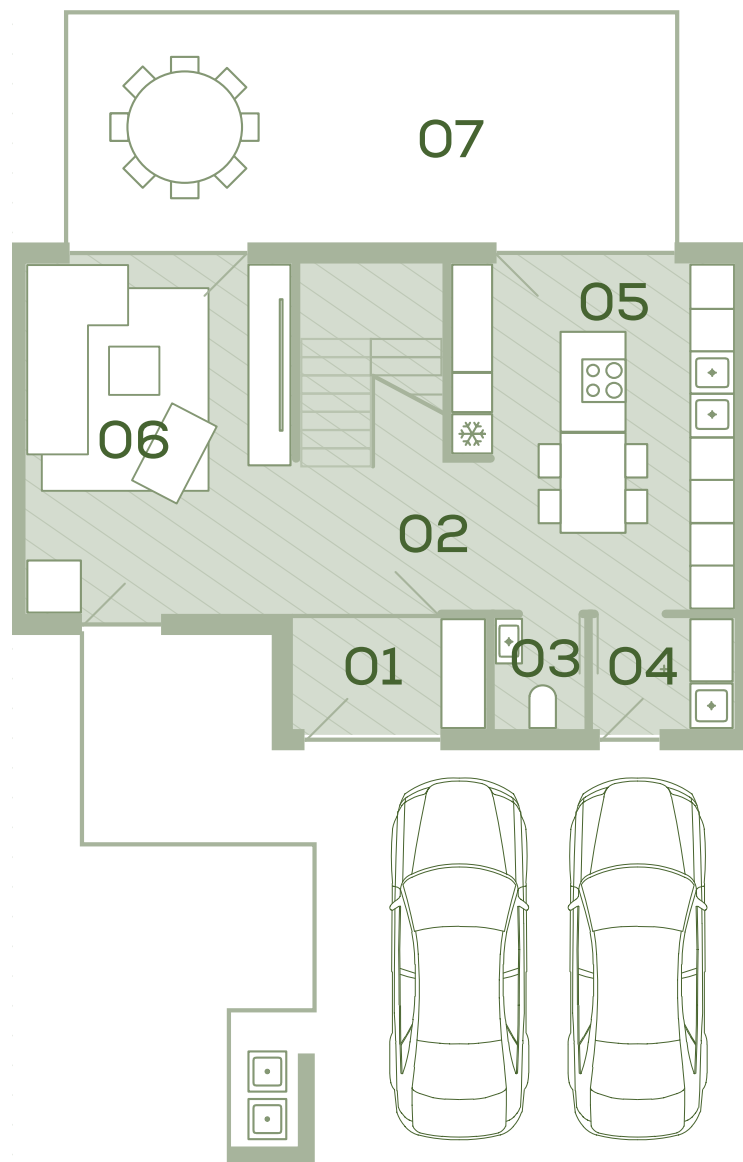

2NP

1NP

## Dvojdóm poschodový pravý

### Plocha domu

Číslo	Názov miestnosti	Plocha (m <sup>2</sup> )
01	Vstup	4,30
02	Chodba so schodiskom	11
03	WC	2,10
04	Technická miestnosť	3,05
05	Kuchynská časť	18,05
06	Obývacia časť	19,15
07	Terasa	29,85
08	Chodba so schodiskom	9,50
09	Spáľňa	20,40
10	Kúpeľňa s WC	3,75
11	Kúpeľňa s WC	3,30
12	Izba	11,30
13	Izba	14,05
14	Balkón	11,80
<b>Úžitková plocha domu</b>		<b>119,95</b>
<b>Celková plocha domu</b>		<b>161,60</b>